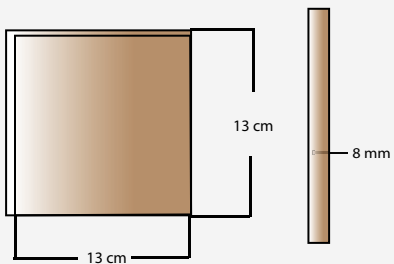

KARO EBATLARI Tile Sizes