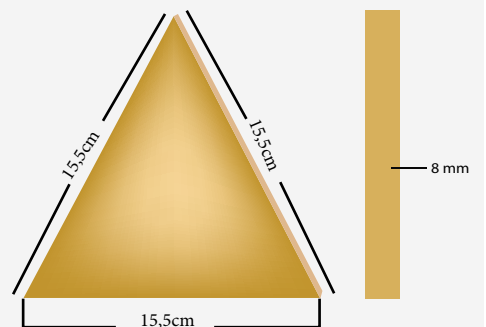

KARO EBATLARI Tile Sizes